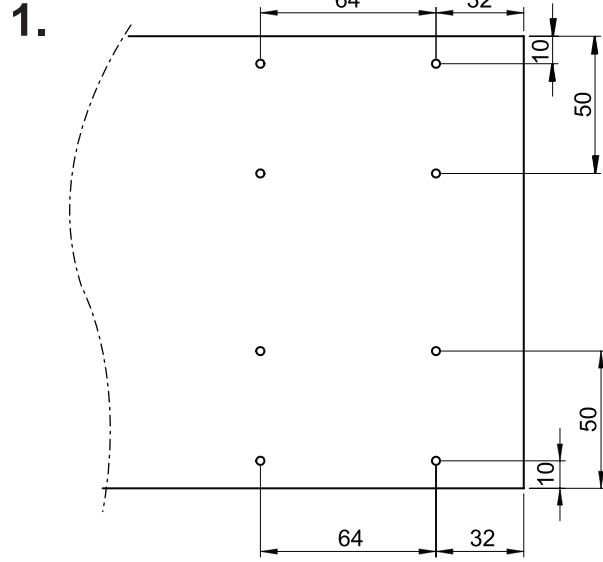

AA x 1

BB x 1

CC x 4

NOT: PARANTEZ İÇİNDEKİ ÖLÇÜLER "18MM." ve "22MM." KALINLIĞINDAKİ KAPAKLARDA'DA GEÇERLİDİR.
NOTE: DIMENSION ARE SHOWN PARENTHETIC ARE VALID FOR "18MM" AND "22MM" THE DOOR THICKNESS.