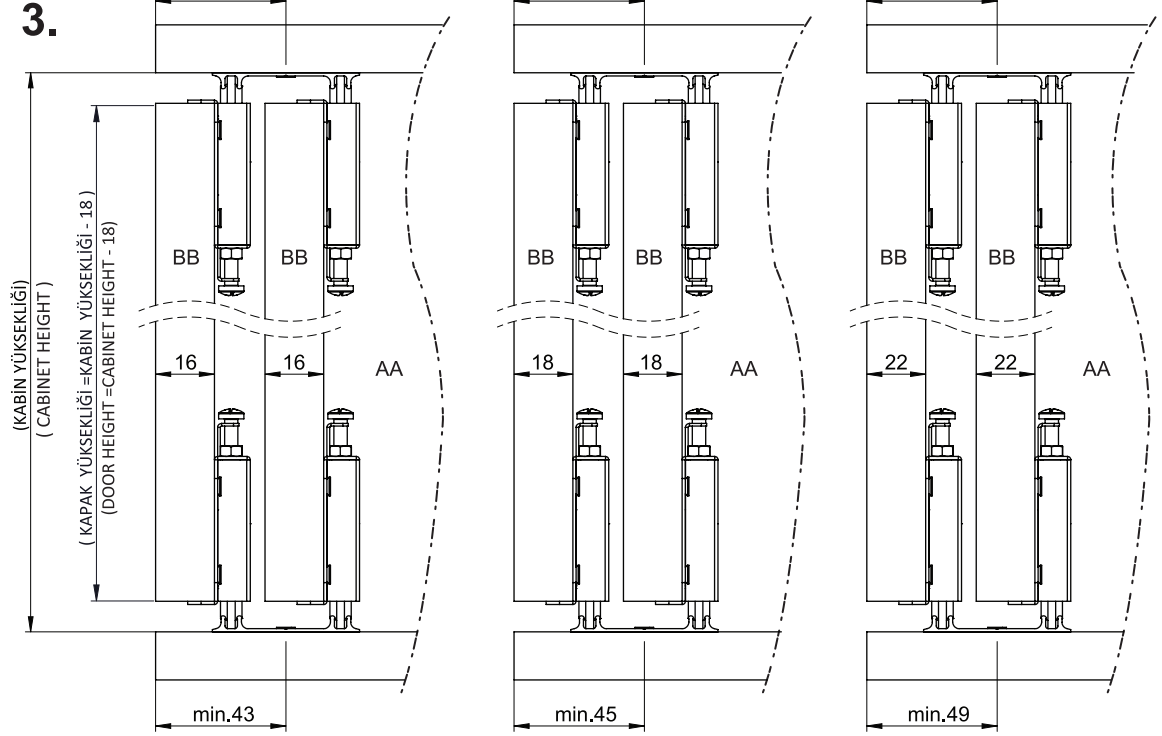

AA x 1

BB x 1

CC x 4

NOT: PARANTEZ İÇİNDEKİ ÖLÇÜLER "18MM." ve "22MM." KALINLIĞINDAKİ KAPAKLARDA'DA GEÇERLİDİR.
NOTE: DIMENSION ARE SHOWN PARENTHETIC ARE VALID FOR "18MM" AND "22MM" THE DOOR THICKNESS.